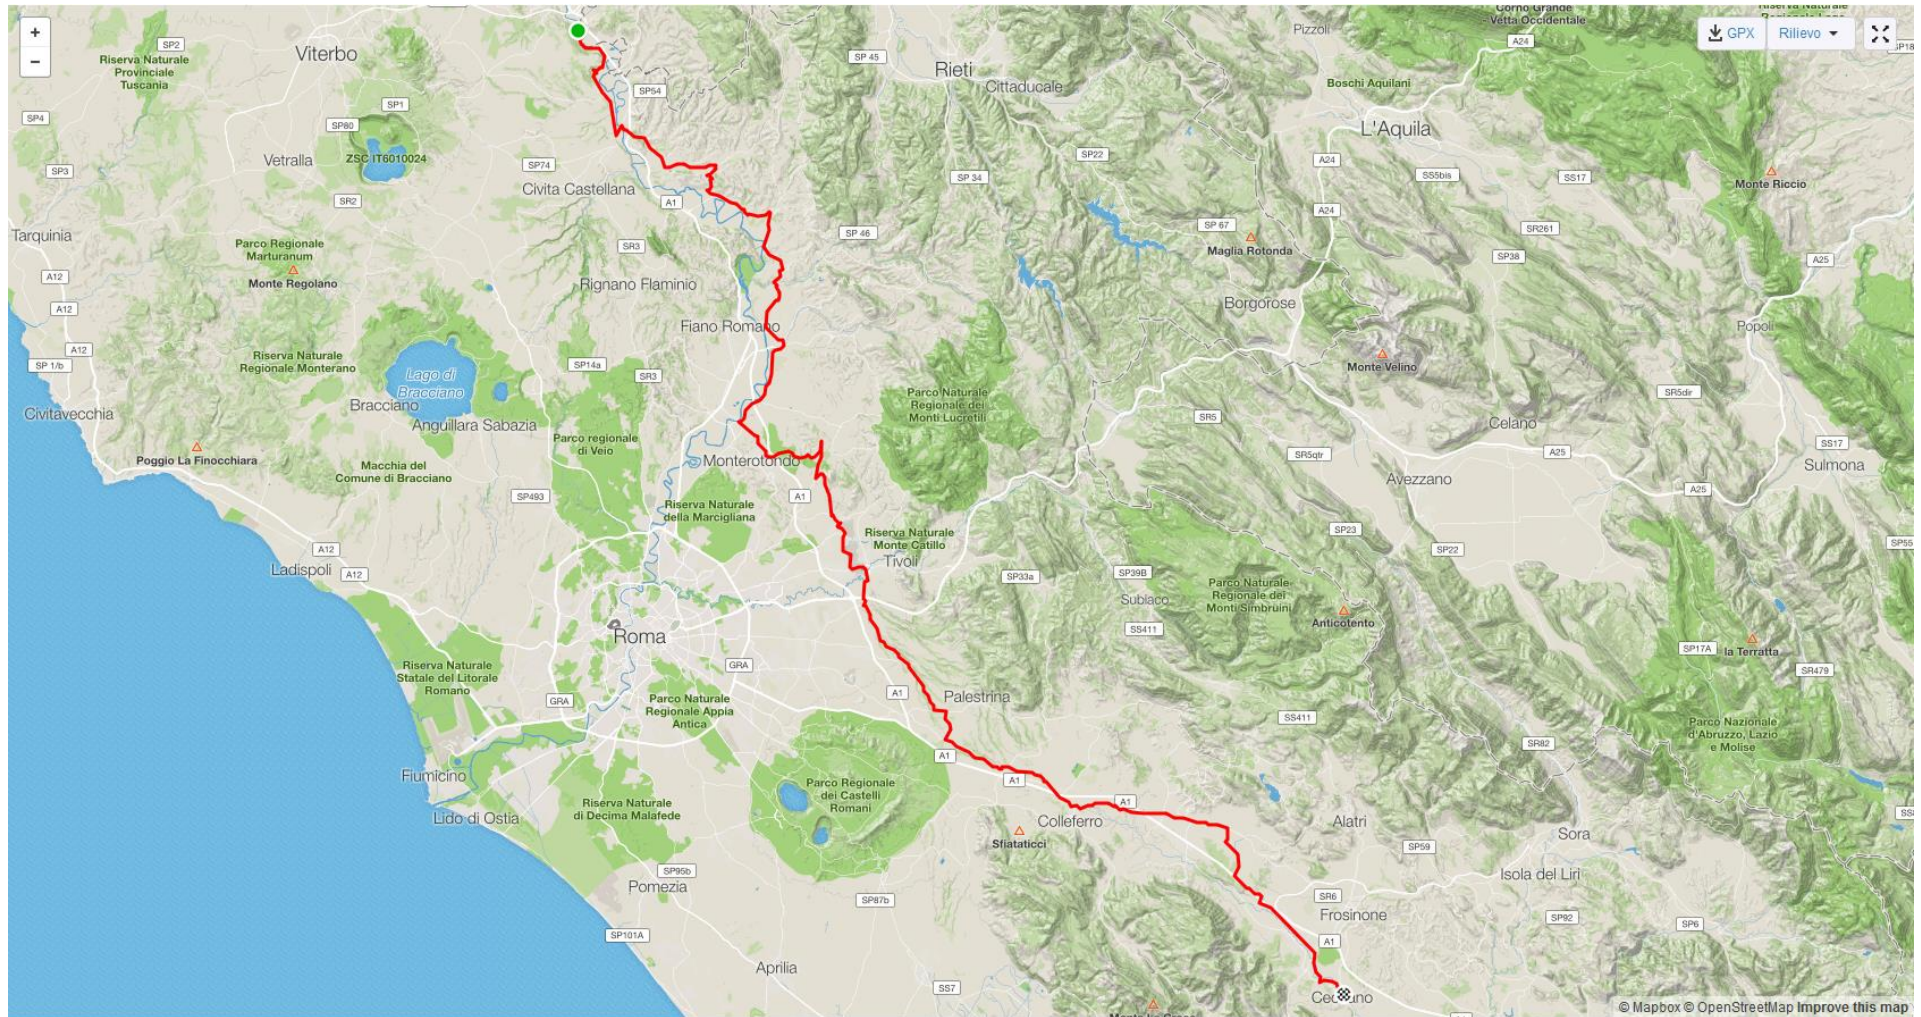

Km 214,76 (1° tappa) – Tavarnelle VP/Orte Scalo

Km 177,24 (2° tappa) - Orte Scalo/Ceccano

Km 95,02 (3° tappa) Ceccano/Roccamonfina (Arrivo)