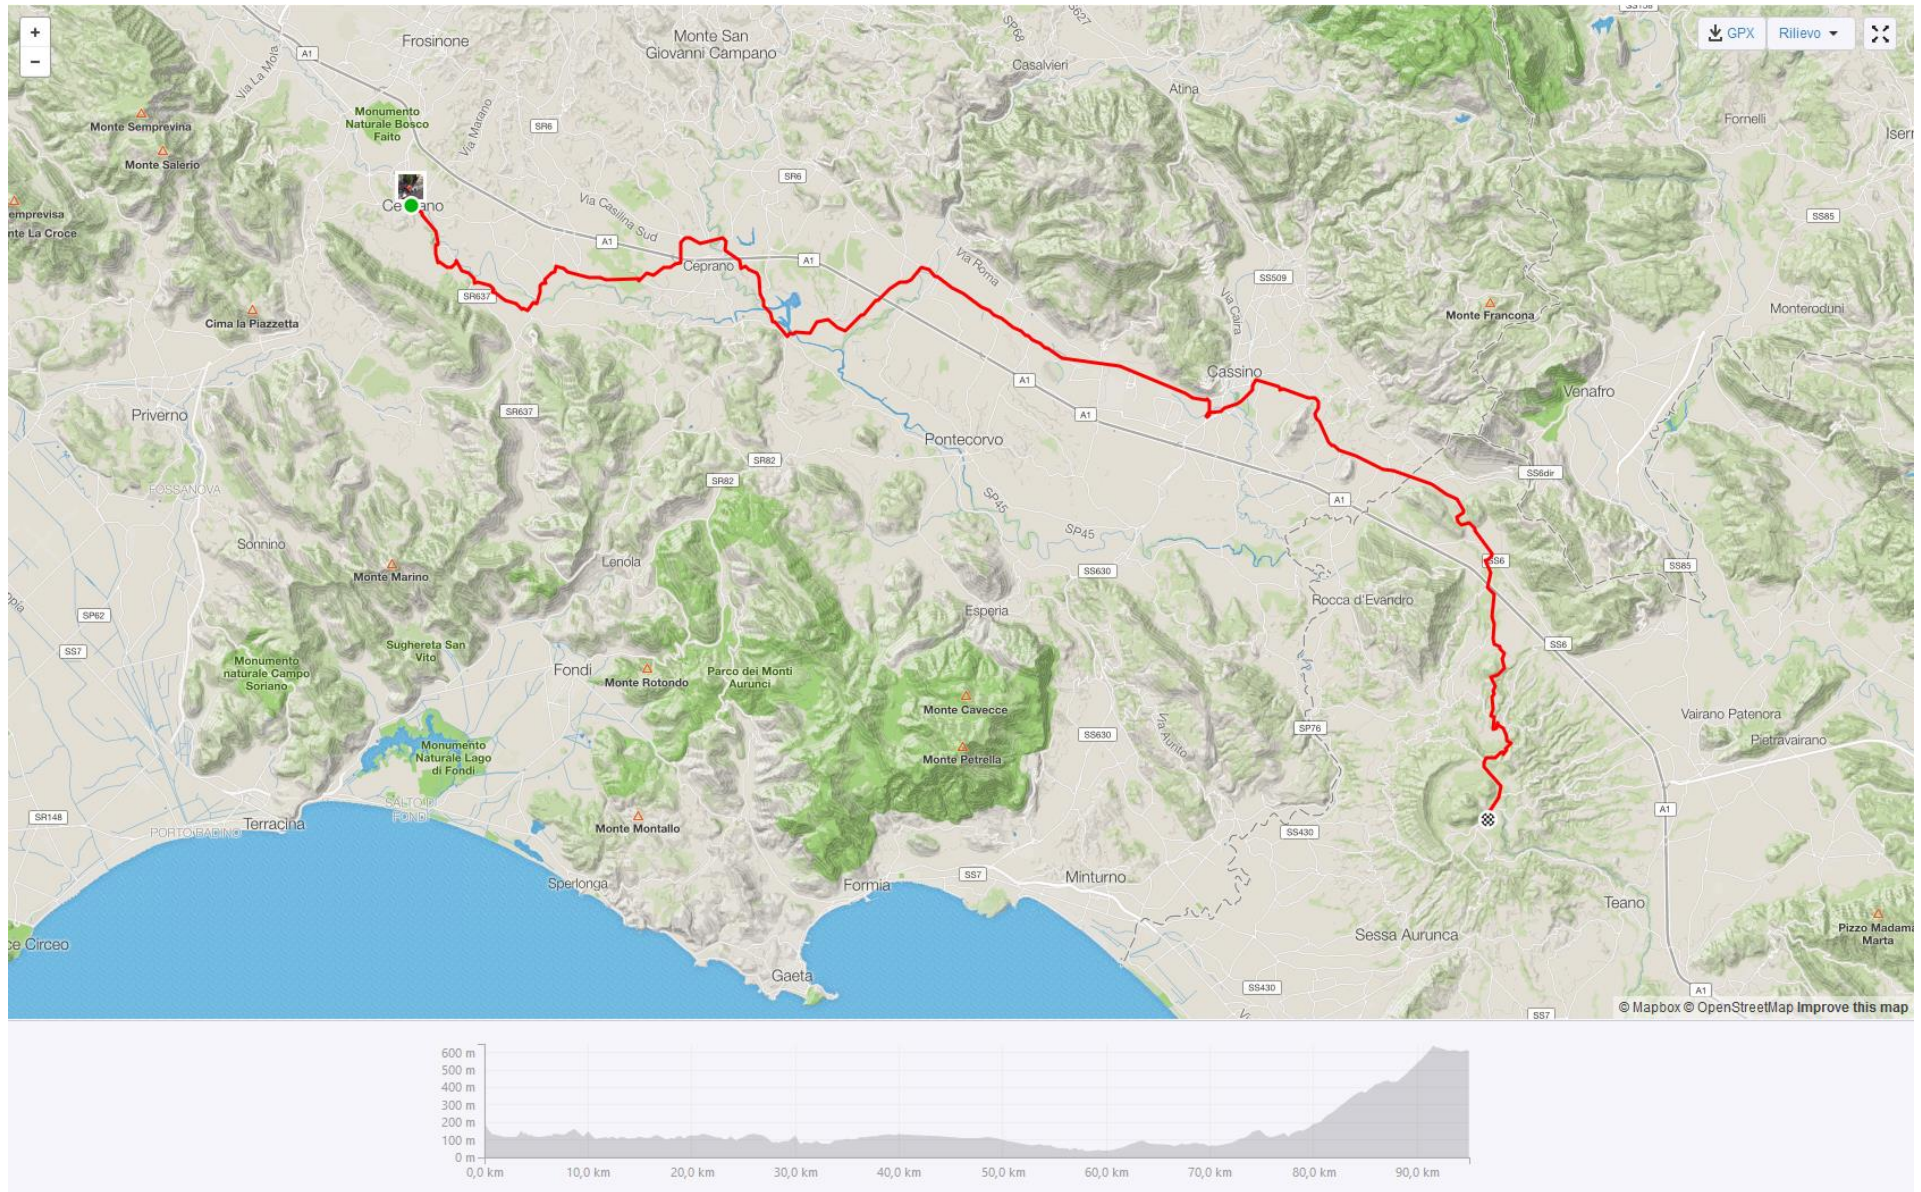

Km 214,76 (1° tappa) – Tavarnelle VP/Orte Scalo

Km 177,24 (2° tappa) - Orte Scalo/Ceccano

Km 95,02 (3° tappa) Ceccano/Roccamonfina (Arrivo)